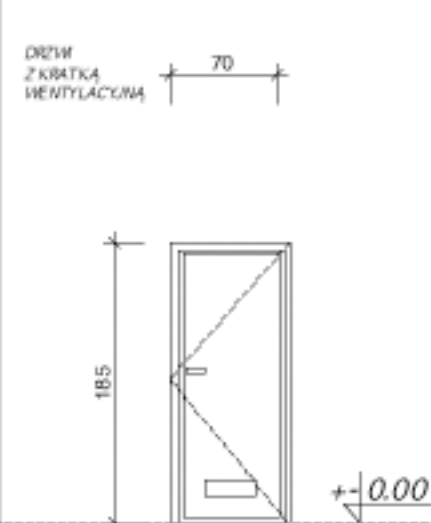

STOLARKA DREWNIANA
 W KOLORZE BRĄZOWYM

dziwni - 90x215 cm w świetle ościeżnicy
 ●● SZKLENE PODWÓJNE

PARTER	SEŃ	PRAWO	LEWO
		1 SZT.	
DZ		PRAWO	LEWO
		1 SZT.	

STOLARKA DREWNIANA
 W KOLORZE BIAŁYM

90x215 cm w świetle ościeżnicy

PARTER	SEŃ	PRAWO	LEWO
		1 SZT.	
D1		PRAWO	LEWO
		1 SZT.	

STOLARKA DREWNIANA
 W KOLORZE BIAŁYM

80x200 cm w świetle ościeżnicy

PARTER	POKÓJ	PRAWO	LEWO
		1 SZT.	
PODDASZE	SYPIALNIE, STRYCH, GARDEROBA	PRAWO	LEWO
		2 SZT.	3 SZT.
D2		PRAWO	LEWO
		2 SZT.	4 SZT.

STOLARKA DREWNIANA
 W KOLORZE BIAŁYM

80x200 cm w świetle ościeżnicy

PARTER	ŁAZIENKA, KOTŁOWNIA	PRAWO	LEWO
		2 SZT.	
PODDASZE	ŁAZIENKA	PRAWO	LEWO
		1 SZT.	
D3		PRAWO	LEWO
		3 SZT.	

STOLARKA DREWNIANA
 W KOLORZE BIAŁYM