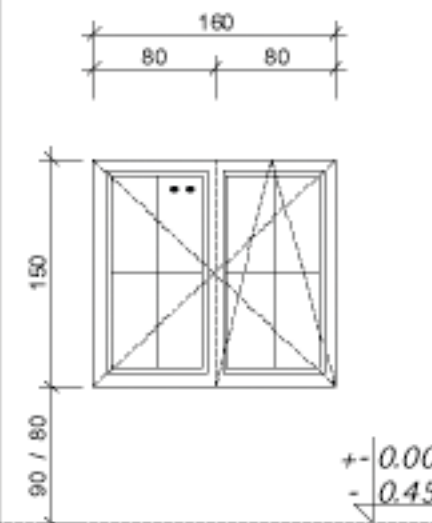

STOLARKA DREWNIANA
 W KOLORZE BRĄZOWYM

dziwni - 90x215 cm w świetle ościeżnicy
 ●● SZKLENE PODWÓJNE

PARTER	SEŃ	PRAWO	LEWO
		1 SZT.	
DZ		PRAWO	LEWO
		1 SZT.	

STOLARKA DREWNIANA
 W KOLORZE BIAŁYM

90x215 cm w świetle ościeżnicy

PARTER	SEŃ	PRAWO	LEWO
		1 SZT.	
D1		PRAWO	LEWO
		1 SZT.	

STOLARKA DREWNIANA
 W KOLORZE BIAŁYM

80x200 cm w świetle ościeżnicy

PARTER	POKÓJ	PRAWO	LEWO
		1 SZT.	
PODDASZE	SYPIALNIE, STRYCH, GARDEROBA	PRAWO	LEWO
		2 SZT.	3 SZT.
D2		PRAWO	LEWO
		2 SZT.	4 SZT.

STOLARKA DREWNIANA
 W KOLORZE BIAŁYM

80x200 cm w świetle ościeżnicy

PARTER	ŁAZIENKA, KOTŁOWNIA	PRAWO	LEWO
		2 SZT.	
PODDASZE	ŁAZIENKA	PRAWO	LEWO
		1 SZT.	
D3		PRAWO	LEWO
		3 SZT.	

STOLARKA DREWNIANA
 W KOLORZE BIAŁYM

70x180 cm w świetle ościeżnicy

PARTER	SCHODY	PRAWO	LEWO
		1 SZT.	
D4		PRAWO	LEWO
		1 SZT.	

STOLARKA DREWNIANA
 W KOLORZE BIAŁYM

●● SZKLENE PODWÓJNE

PARTER	POKÓJ DZIENNY, KUCHNIA, GARAZ	5 SZT.
O1		5 SZT.

STOLARKA DREWNIANA
 W KOLORZE BIAŁYM