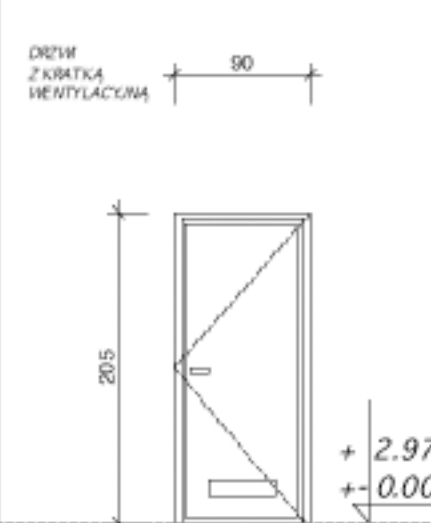

STOLARKA DREWNIANA
 W KOLORZE BRĄZOWYM

dziwni - 90x215 cm w świetle ościeżnicy
 ●● SZKLENE PODWÓJNE

PARTER	SEŃ	PRAWO	LEWO
		1 SZT.	
DZ		PRAWO	LEWO
		1 SZT.	

STOLARKA DREWNIANA
 W KOLORZE BIAŁYM

90x215 cm w świetle ościeżnicy

PARTER	SEŃ	PRAWO	LEWO
		1 SZT.	
D1		PRAWO	LEWO
		1 SZT.	

STOLARKA DREWNIANA
 W KOLORZE BIAŁYM

80x200 cm w świetle ościeżnicy

PARTER	POKÓJ	PRAWO	LEWO
		1 SZT.	
PODDASZE	SYPIALNIE, STRYCH, GARDEROBA	PRAWO	LEWO
		2 SZT.	3 SZT.
D2		PRAWO	LEWO
		2 SZT.	4 SZT.

STOLARKA DREWNIANA
 W KOLORZE BIAŁYM

80x200 cm w świetle ościeżnicy

PARTER	ŁAZIENKA, KOTŁOWNIA	PRAWO	LEWO
		2 SZT.	
PODDASZE	ŁAZIENKA	PRAWO	LEWO
		1 SZT.	
D3		PRAWO	LEWO
		3 SZT.	

STOLARKA DREWNIANA
 W KOLORZE BIAŁYM