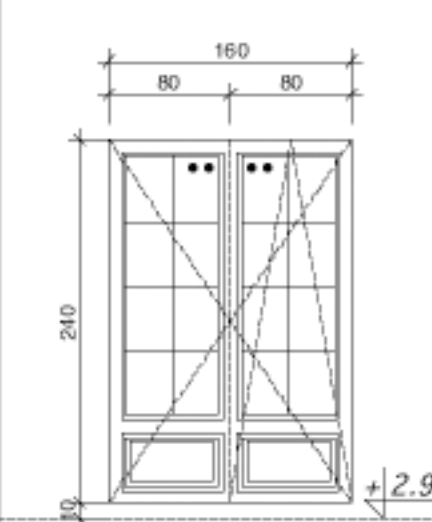

STOLARKA DREWNIANA
W KOLORZE BIAŁYM

●● SZKLENE PODWÓJNE

PODDASZE	SYPIALNIE	2 SZT.
DB2		2 SZT.