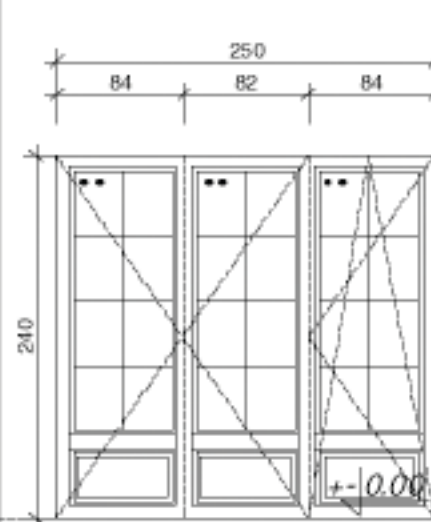

STOLARKA DREWNIANA
 W KOLORZE BRĄZOWYM

dziwni - 90x215 cm w świetle ościeżnicy
 ●● SZKLENE PODWÓJNE

PARTER	SEŃ	PRAWO	LEWO
		1 SZT.	
DZ		PRAWO	LEWO
		1 SZT.	

STOLARKA DREWNIANA
 W KOLORZE BIAŁYM

90x215 cm w świetle ościeżnicy

STOLARKA DREWNIANA
 W KOLORZE BIAŁYM

80x200 cm w świetle ościeżnicy

PARTER	ŁAZIENKA, KOTŁOWNIA	PRAWO	LEWO
		2 SZT.	
PODDASZE	ŁAZIENKA	PRAWO	LEWO
		1 SZT.	
D3		PRAWO	LEWO
		3 SZT.	

STOLARKA DREWNIANA
 W KOLORZE BIAŁYM

70x180 cm w świetle ościeżnicy

PARTER	SCHODY	PRAWO	LEWO
		1 SZT.	
D4		PRAWO	LEWO
		1 SZT.	

STOLARKA DREWNIANA
 W KOLORZE BIAŁYM

●● SZKLENE PODWÓJNE

PARTER	POKÓJ DZIENNY, KUCHNIA, GARAZ	5 SZT.
O1		5 SZT.

STOLARKA DREWNIANA
 W KOLORZE BIAŁYM

PARTER	KUCHNIA	1 SZT.
O2		1 SZT.

STOLARKA DREWNIANA
 W KOLORZE BRĄZOWYM

dziwni - 90x215 cm w świetle ościeżnicy

PARTER	GARAZ	PRAWO	LEWO
		1 SZT.	
DG		PRAWO	LEWO
		1 SZT.	

STOLARKA DREWNIANA
 W KOLORZE BIAŁYM