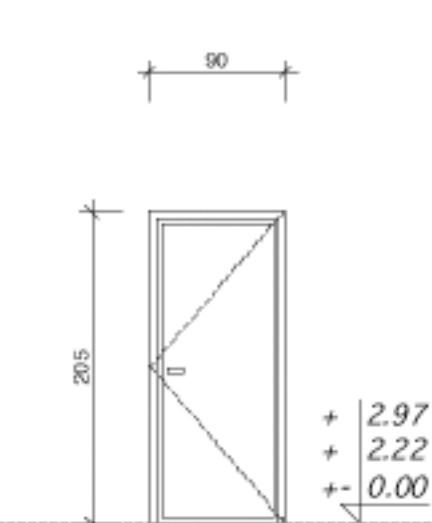

STOLARKA DREWNIANA
 W KOLORZE BRĄZOWYM

dziwni - 90x215 cm w świetle ościeżnicy
 ●● SZKLENE PODWÓJNE

PARTER	SEŃ	PRAWO	LEWO
		1 SZT.	
DZ		PRAWO	LEWO
		1 SZT.	

STOLARKA DREWNIANA
 W KOLORZE BIAŁYM

90x215 cm w świetle ościeżnicy

PARTER	SEŃ	PRAWO	LEWO
		1 SZT.	
D1		PRAWO	LEWO
		1 SZT.	

STOLARKA DREWNIANA
 W KOLORZE BIAŁYM

80x200 cm w świetle ościeżnicy

PARTER	POKÓJ	PRAWO	LEWO
		1 SZT.	
PODDASZE	SYPIALNIE, STRYCH, GARDEROBA	PRAWO	LEWO
		2 SZT.	3 SZT.
D2		PRAWO	LEWO
		2 SZT.	4 SZT.

STOLARKA DREWNIANA
 W KOLORZE BIAŁYM

80x200 cm w świetle ościeżnicy

PARTER	ŁAZIENKA, KOTŁOWNIA	PRAWO	LEWO
		2 SZT.	
PODDASZE	ŁAZIENKA	PRAWO	LEWO
		1 SZT.	
D3		PRAWO	LEWO
		3 SZT.	

STOLARKA DREWNIANA
 W KOLORZE BIAŁYM