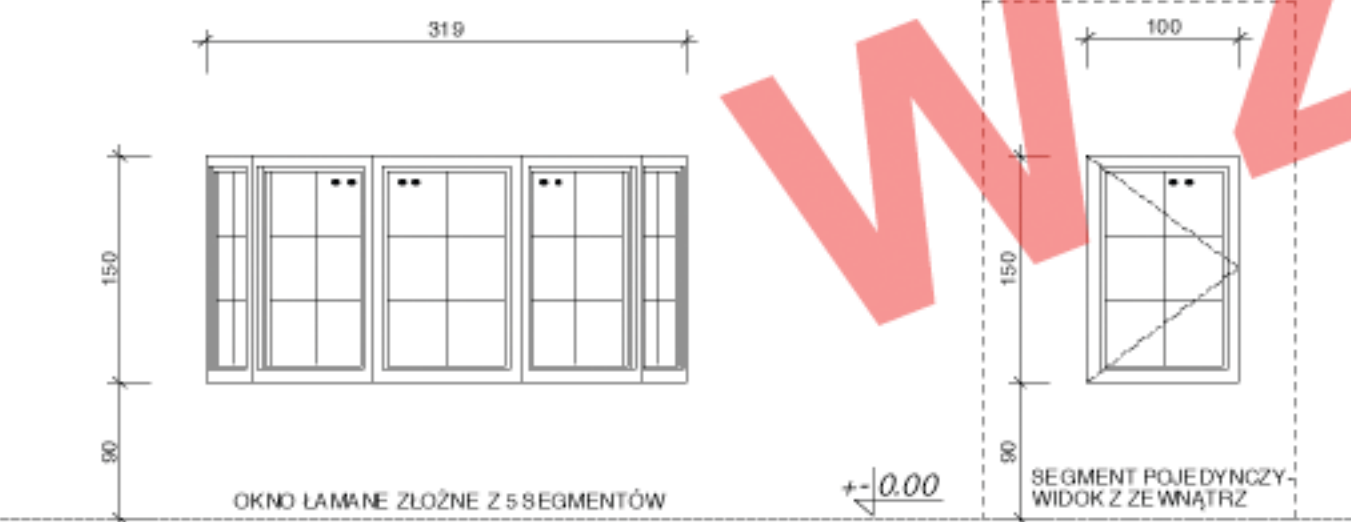

STOLARKA DREWNIANA
 W KOLORZE BRĄZOWYM

dziwni - 90x215 cm w świetle ościeżnicy
 ●● SZKLENE PODWÓJNE

PARTER	SEŃ	PRAWO	LEWO
		1 SZT.	
DZ		PRAWO	LEWO
		1 SZT.	

STOLARKA DREWNIANA
 W KOLORZE BIAŁYM

90x215 cm w świetle ościeżnicy

70x180 cm w świetle ościeżnicy

PARTER	SCHODY	PRAWO	LEWO
		1 SZT.	
D4		PRAWO	LEWO
		1 SZT.	

STOLARKA DREWNIANA
 W KOLORZE BIAŁYM

●● SZKLENE PODWÓJNE

PARTER	POKÓJ DZIENNY, KUCHNIA, GARAZ	5 SZT.
O1		5 SZT.

STOLARKA DREWNIANA
 W KOLORZE BIAŁYM