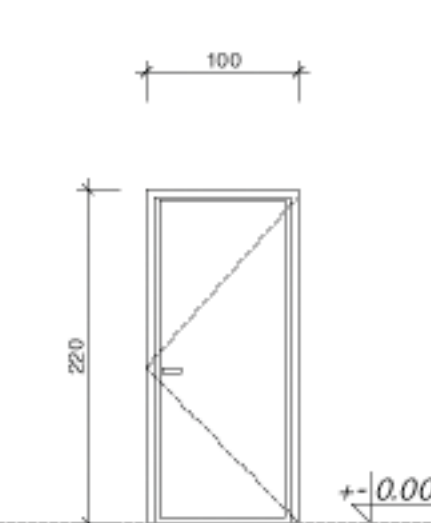

STOLARKA DREWNIANA
 W KOLORZE BRĄZOWYM

dziwni - 90x215 cm w świetle ościeżnicy
 ●● SZKLENE PODWÓJNE

PARTER	SEŃ	PRAWO	LEWO
		1 SZT.	
DZ		PRAWO	LEWO
		1 SZT.	

STOLARKA DREWNIANA
 W KOLORZE BIAŁYM

90x215 cm w świetle ościeżnicy

PARTER	SEŃ	PRAWO	LEWO
		1 SZT.	
D1		PRAWO	LEWO
		1 SZT.	

STOLARKA DREWNIANA
 W KOLORZE BIAŁYM

80x200 cm w świetle ościeżnicy

PARTER	POKÓJ	PRAWO	LEWO
		1 SZT.	
PODDASZE	SYPIALNIE, STRYCH, GARDEROBA	PRAWO	LEWO
		2 SZT.	3 SZT.
D2		PRAWO	LEWO
		2 SZT.	4 SZT.

STOLARKA DREWNIANA
 W KOLORZE BIAŁYM

80x200 cm w świetle ościeżnicy

PARTER	ŁAZIENKA, KOTŁOWNIA	PRAWO	LEWO
		2 SZT.	
PODDASZE	ŁAZIENKA	PRAWO	LEWO
		1 SZT.	
D3		PRAWO	LEWO
		3 SZT.	

STOLARKA DREWNIANA
 W KOLORZE BIAŁYM