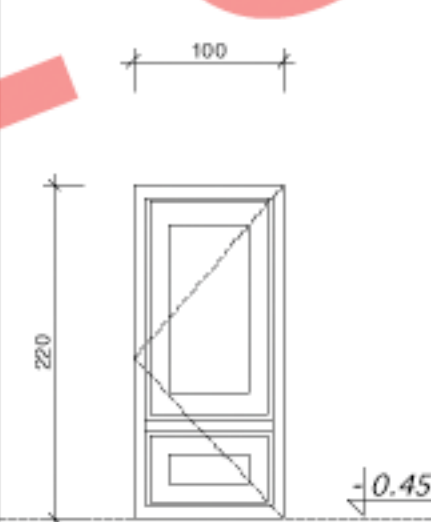

STOLARKA DREWNIANA
W KOLORZE BRĄZOWYM

dziwni - 90x215 cm w świetle ościeżnicy

PARTER	GARAZ	PRAWO	LEWO
		1 SZT.	
DG		PRAWO	LEWO
		1 SZT.