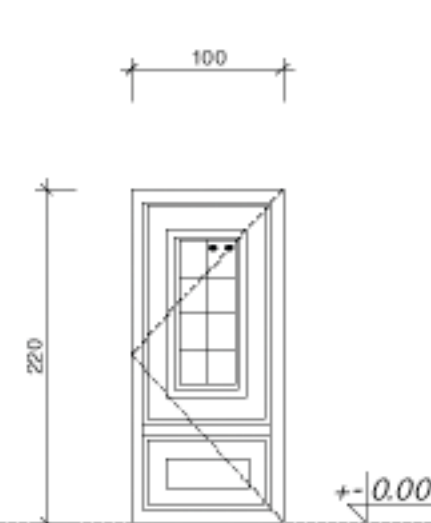

STOLARKA DREWNIANA
 W KOLORZE BRĄZOWYM

dziwni - 90x215 cm w świetle ościeżnicy
 ●● SZKLENE PODWÓJNE

PARTER	SEŃ	PRAWO	LEWO
		1 SZT.	
DZ		PRAWO	LEWO
		1 SZT.	

STOLARKA DREWNIANA
 W KOLORZE BIAŁYM

90x215 cm w świetle ościeżnicy

PARTER	SEŃ	PRAWO	LEWO
		1 SZT.	
D1		PRAWO	LEWO
		1 SZT.	

STOLARKA DREWNIANA
 W KOLORZE BIAŁYM

80x200 cm w świetle ościeżnicy

PARTER	POKÓJ	PRAWO	LEWO
		1 SZT.	
PODDASZE	SYPIALNIE, STRYCH, GARDEROBA	PRAWO	LEWO
		2 SZT.	3 SZT.
D2		PRAWO	LEWO
		2 SZT.	4 SZT.

STOLARKA DREWNIANA
 W KOLORZE BIAŁYM

80x200 cm w świetle ościeżnicy

PARTER	ŁAZIENKA, KOTŁOWNIA	PRAWO	LEWO
		2 SZT.	
PODDASZE	ŁAZIENKA	PRAWO	LEWO
		1 SZT.	
D3		PRAWO	LEWO
		3 SZT.	

STOLARKA DREWNIANA
 W KOLORZE BIAŁYM